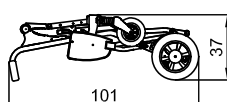

Trollino

Rehabuggy für Kinder
3 Größen in nur einem Gestell!

Größe 1 mit Reductor
Größe 2 mit verkürztem Sitz
Größe 3 mit verlängertem Sitz

- **Stabile Rücklehne und Sitz** verstärkt mit Aluminiumstäben, für das Waschen abnehmbar
- **Rückenneigung** auf drei Positionen mittels Reißverschlüsse verstellbar

Gewicht 11,5 kg   max Belastung 40 kg