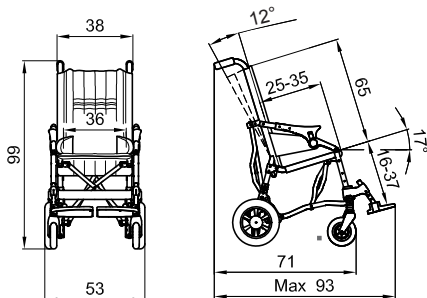

Trollino

Rehabuggy für Kinder
3 Größen in nur einem Gestell!

Größe 1 mit Reductor
Größe 2 mit verkürztem Sitz
Größe 3 mit verlängertem Sitz

- **Stabile Rücklehne und Sitz** verstärkt mit Aluminiumstäben, für das Waschen abnehmbar
- **Rückenneigung** auf drei Positionen mittels Reißverschlüsse verstellbar

Gewicht 11,5 kg   max Belastung 40 kg